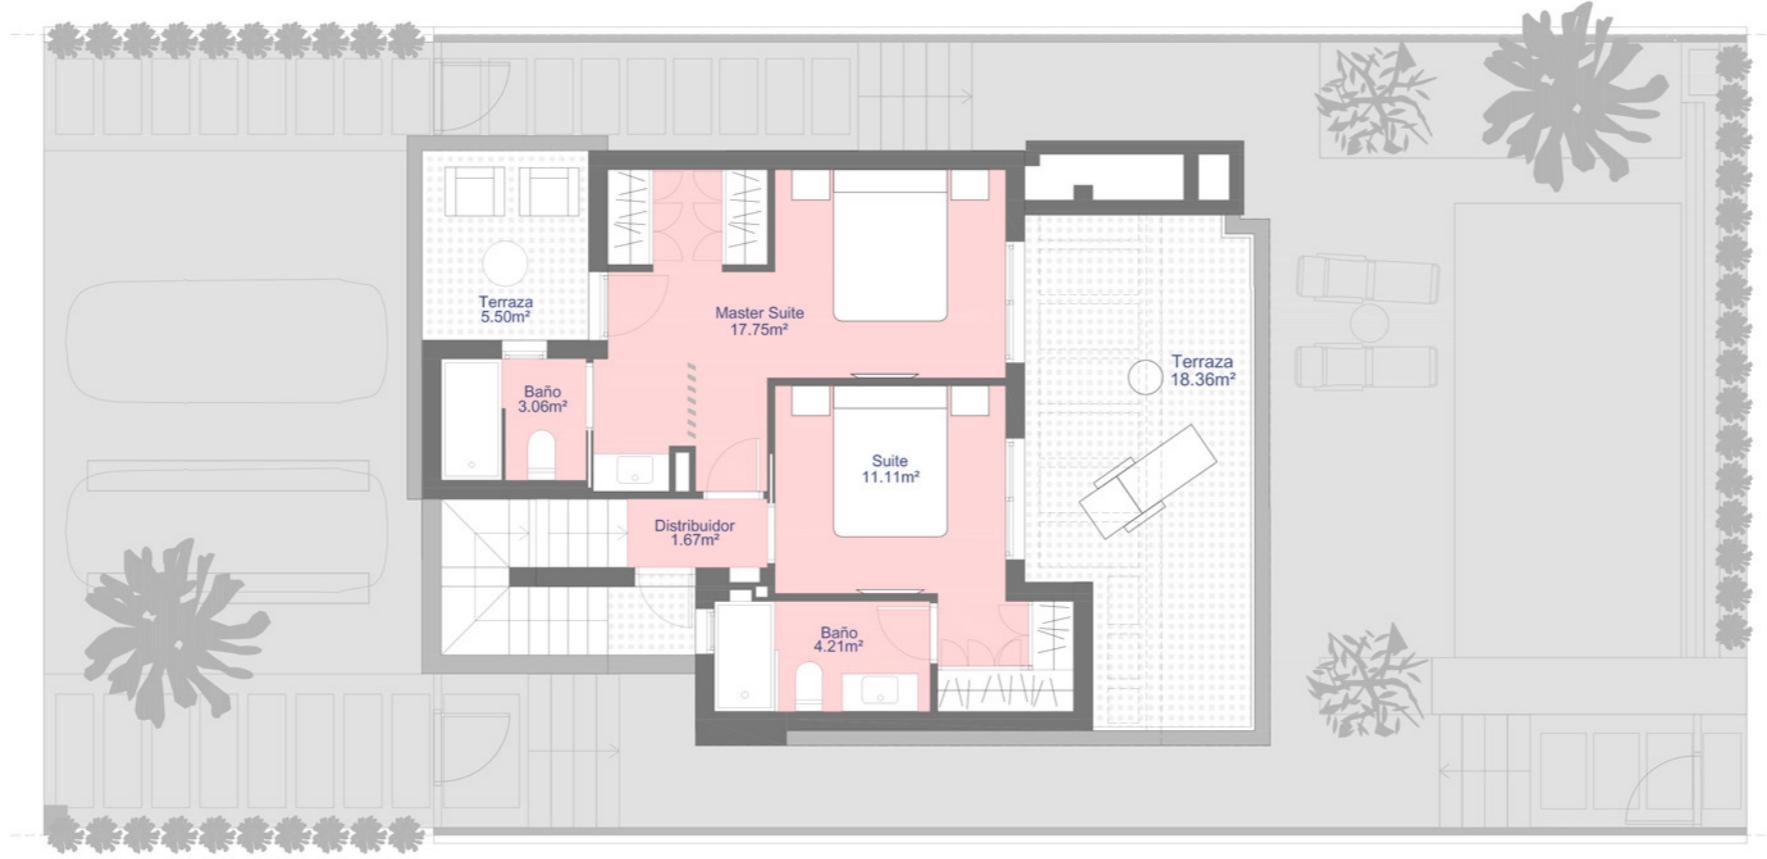

ALMENDRO 7

PRIMERA PLANTA

PLANTA BAJA

Santa Rosalía

lake and life resort

SUPERFICIES

PARCELAS 2,3,4,5,6 238,05 m²

Superficie construida

Pl. Baja 63,68 m²

Pl. Primera 48,87 m²

Semi sotano 65,01 m²

TOTAL INTERIOR 177,56 m²

Terraza Pl. 1 18,36 m²

Terraza Pl. 1 5,5 m²

Solarium 42,9 m²

TOTAL TERRAZAS 66,76 m²

santarosalia.life

ALMENDRO 7

SOLARIUM

SEMISÓTANO

Santa Rosalía

lake and life resort

SUPERFICIES

PARCELA 2,3,4,5,6 238,05 m²

Superficie construida

Pl. Baja 63,68 m²

Pl. Primera 48,87 m²

Semi sótano 65,01 m²

TOTAL INTERIOR 177,56 m²

Terraza Pl. 1 18,36 m²

Terraza Pl. 1 5,5 m²

Solarium 42,9 m²