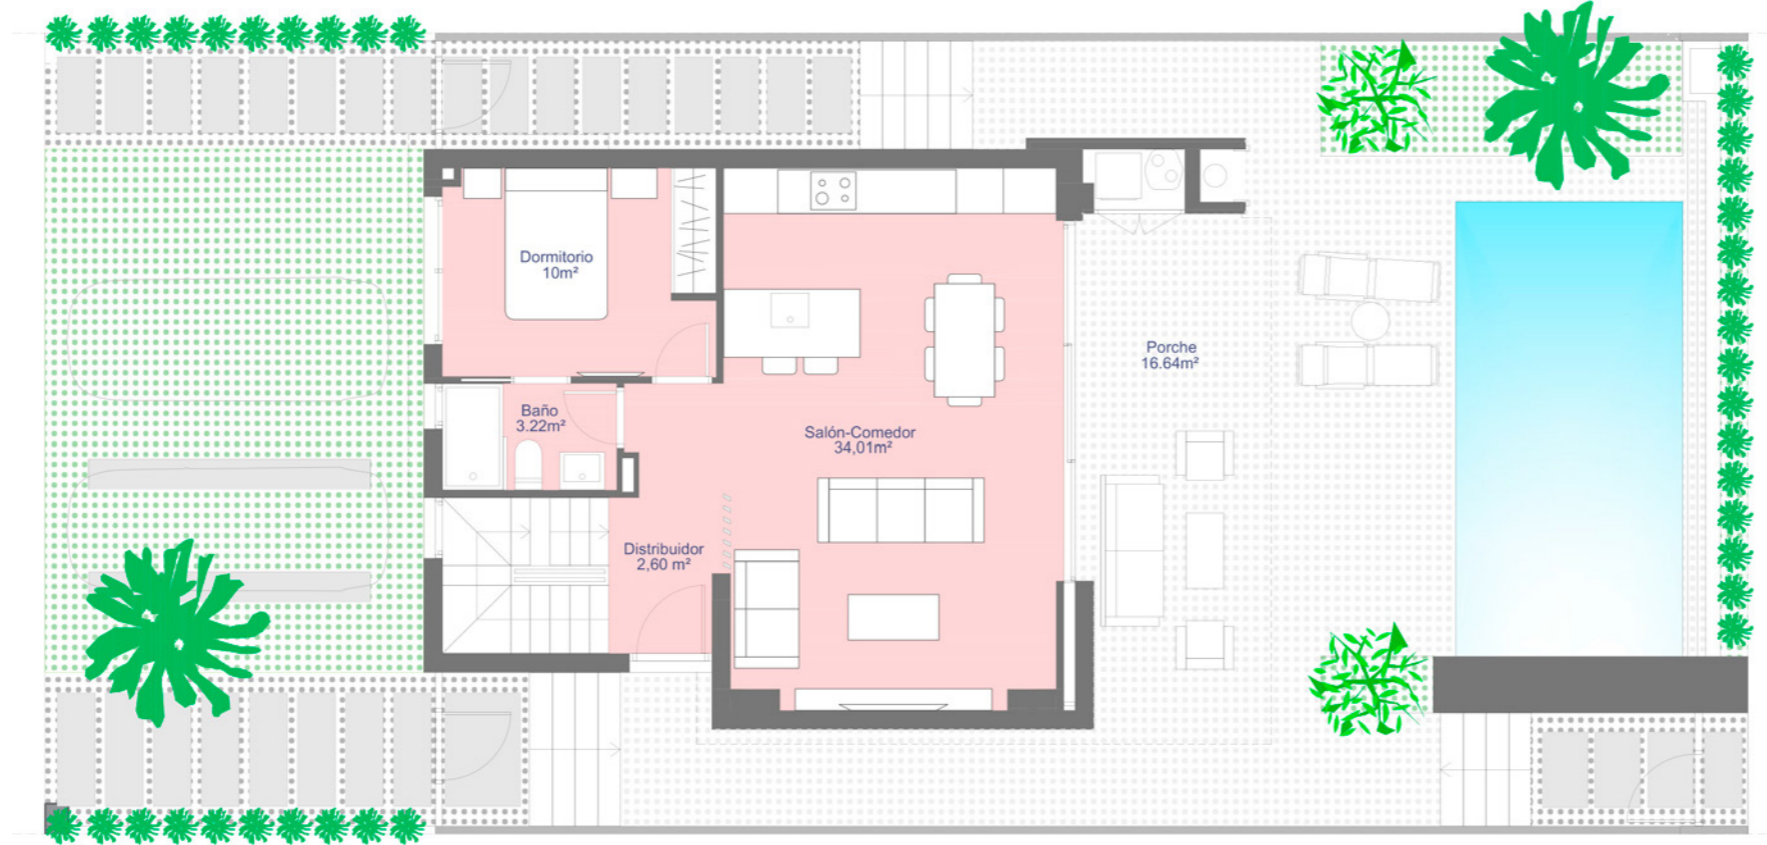

ALMENDRO 7

PRIMERA PLANTA

PLANTA BAJA

Santa Rosalía

lake and life resort

SUPERFICIES

PARCELAS 2,3,4,5,6 238,05 m²

Superficie construida

Pl. Baja 63,68 m²

Pl. Primera 48,87 m²

Semi sotano 65,01 m²

TOTAL INTERIOR 177,56 m²

Terraza Pl. 1 18,36 m²

Terraza Pl. 1 5,5 m²

Solarium 42,9 m²

TOTAL TERRAZAS 66,76 m²

santarosalia.life

ALMENDRO 7

SOLARIUM

SEMISÓTANO

Santa Rosalía

lake and life resort

SUPERFICIES

PARCELA 2,3,4,5,6 238,05 m²

Superficie construida

Pl. Baja 63,68 m²

Pl. Primera 48,87 m²

Semi sótano 65,01 m²

TOTAL INTERIOR 177,56 m²

Terraza Pl. 1 18,36 m²

Terraza Pl. 1 5,5 m²

Solarium 42,9 m²