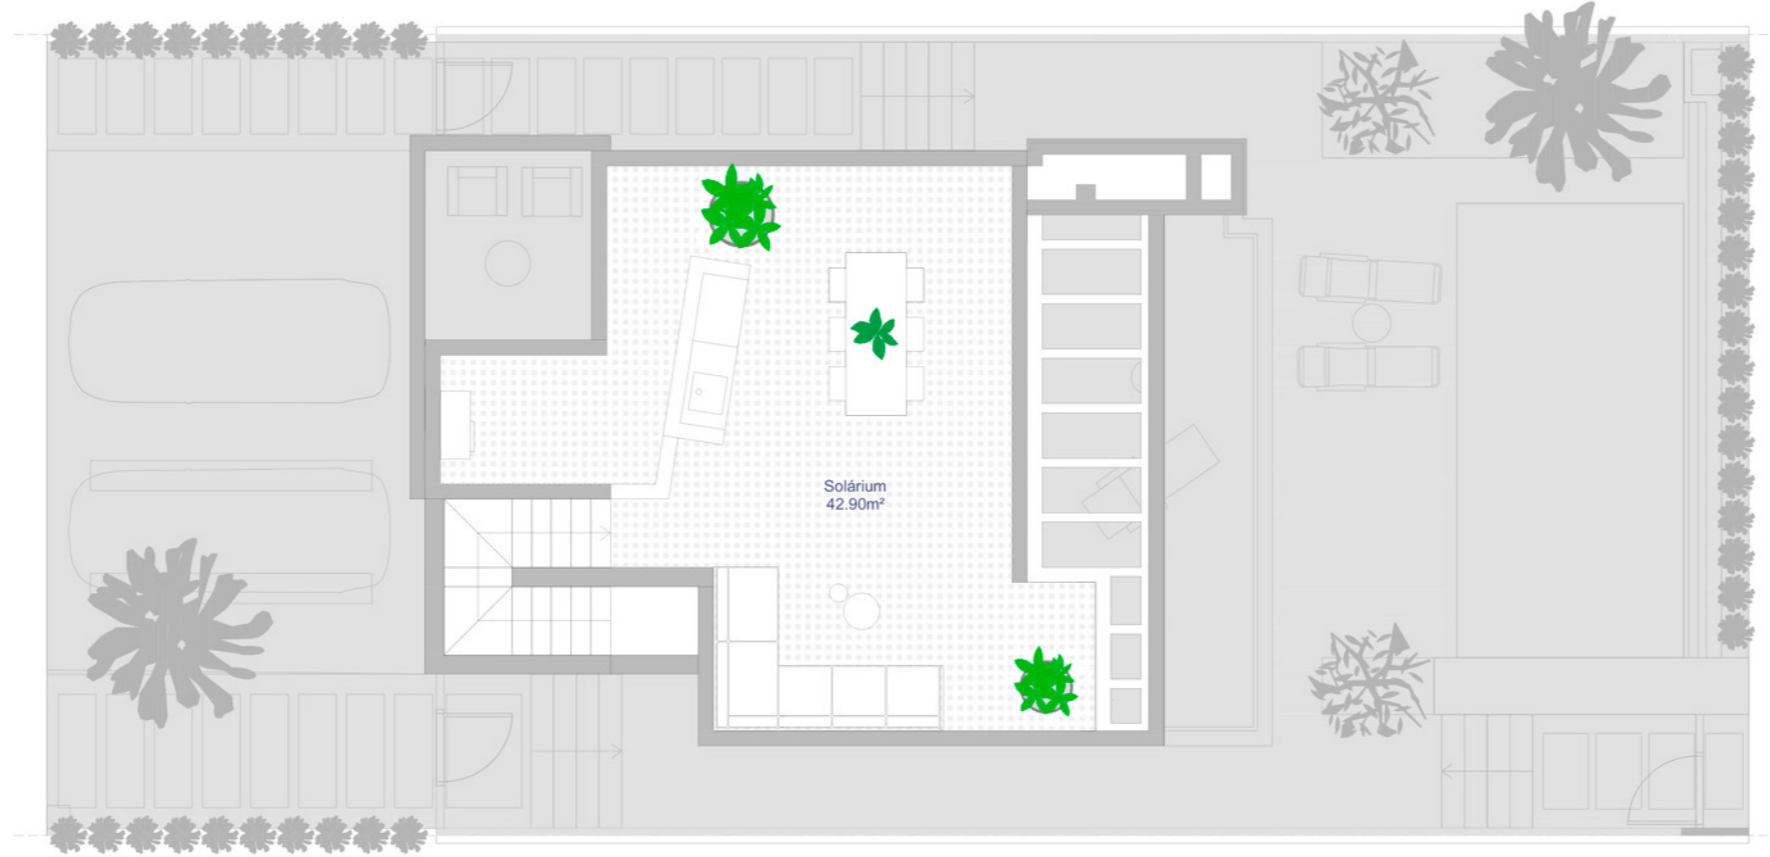

ALMENDRO 7

PRIMERA PLANTA

PLANTA BAJA

Santa Rosalía

lake and life resort

SUPERFICIES

PARCELAS 2,3,4,5,6 238,05 m²

Superficie construida

Pl. Baja 63,68 m²

Pl. Primera 48,87 m²

Semi sotano 65,01 m²

TOTAL INTERIOR 177,56 m²

Terraza Pl. 1 18,36 m²

Terraza Pl. 1 5,5 m²

Solarium 42,9 m²

TOTAL TERRAZAS 66,76 m²

santarosalia.life

ALMENDRO 7

SOLARIUM

SEMISÓTANO

Santa Rosalía

lake and life resort

SUPERFICIES

PARCELA 2,3,4,5,6 238,05 m²

Superficie construida

Pl. Baja 63,68 m²

Pl. Primera 48,87 m²

Semi sótano 65,01 m²

TOTAL INTERIOR 177,56 m²

Terraza Pl. 1 18,36 m²

Terraza Pl. 1 5,5 m²

Solarium 42,9 m²