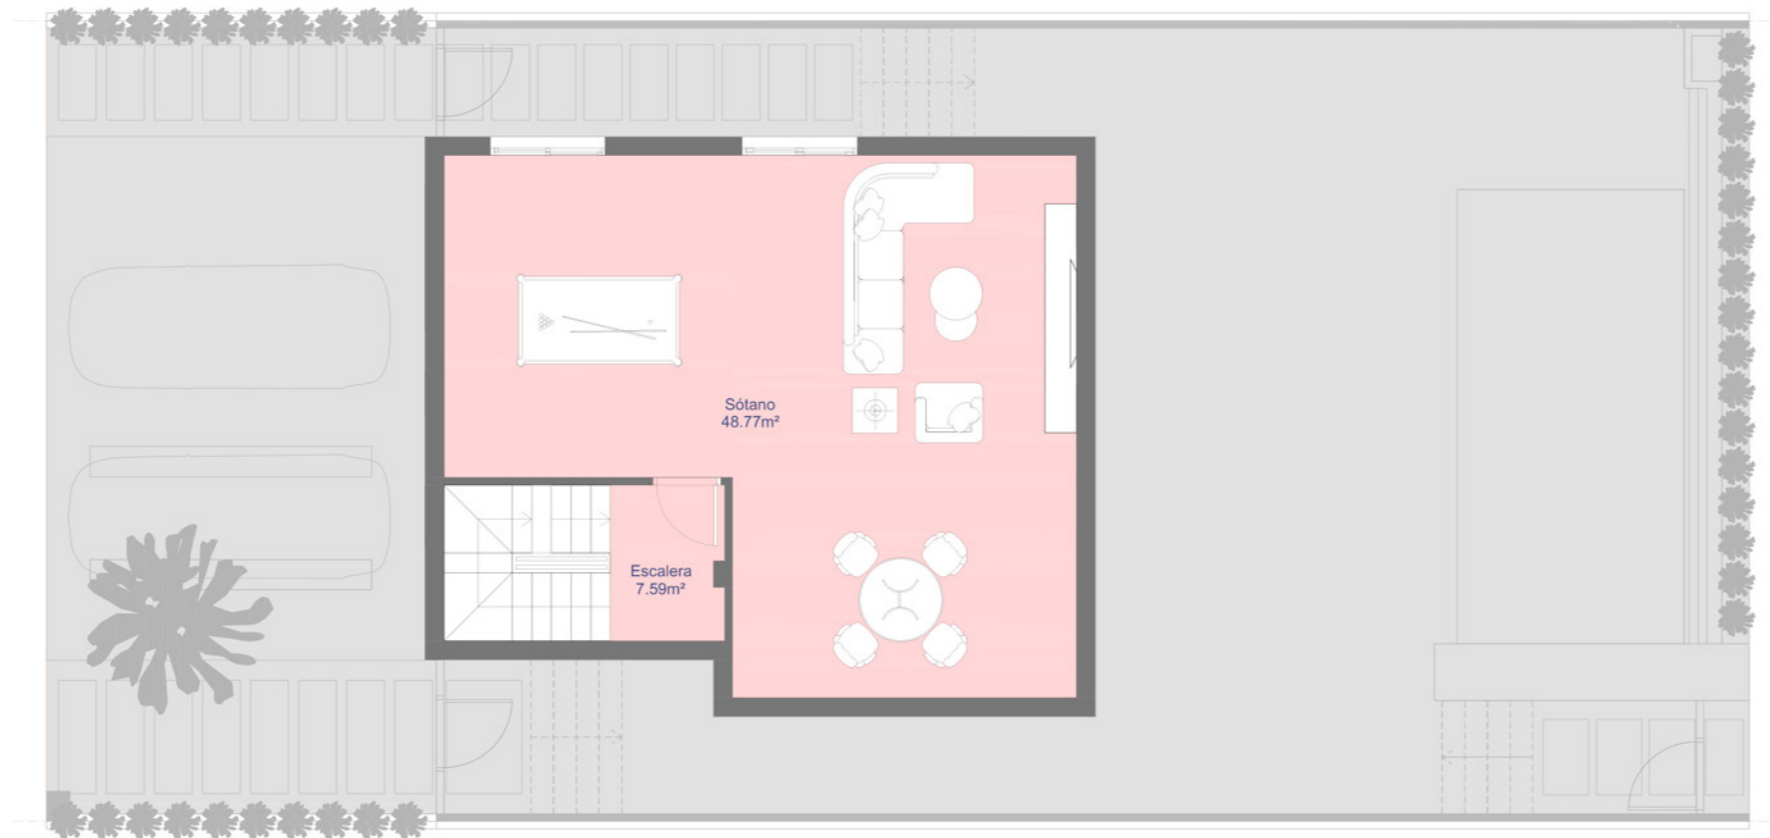

Pl. Baja 63,68 m²

Pl. Primera 48,87 m²

Semi sotano 65,01 m²

TOTAL INTERIOR 177,56 m²

Terraza Pl. 1 18,36 m²

Terraza Pl. 1 5,5 m²

Solarium 42,9 m²

TOTAL TERRAZAS 66,76 m²

santarosalia.life

ALMENDRO 7

SOLARIUM

SEMISÓTANO

Santa Rosalía

lake and life resort

SUPERFICIES

PARCELA 2,3,4,5,6 238,05 m²

Superficie construida

Pl. Baja 63,68 m²

Pl. Primera 48,87 m²

Semi sótano 65,01 m²

TOTAL INTERIOR 177,56 m²

Terraza Pl. 1 18,36 m²

Terraza Pl. 1 5,5 m²

Solarium 42,9 m²