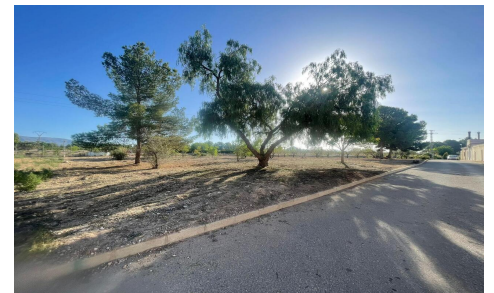

Land a Plots in Pinoso

€44,000

0

0

N/A

N/A

N/A

Urban plot of land with all permissions to build in Ubeda. The land has a surface area of 1160m², and water and electricity can be connected. The plot is accessible via tarmac road. This land is just 4km from the town of Pinoso Solar urbano con todos los permisos para construir en Úbeda. El terreno tiene una superficie de 1160m², y se puede conectar agua y luz. Se accede a la parcela por carretera asfaltada. Este terreno se encuentra a tan solo 4km del pueblo de Pinoso