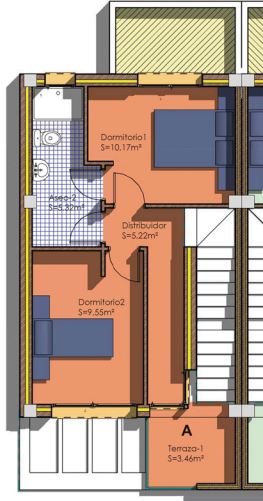

ATOMIUM PROPERTIES S.L.
PLANTA BAJA

ATOMIUM PROPERTIES S.L.
PLANTA PRIMERA

VIVIENDA TIPO

PARCELA n.º. 646	119,35 m ²
Planta Baja	45,15 "
Planta Primera	35,94 "
Superficie Construida	81,09 "
Terrazas y solarium	26,01 "

Las superficies que se presentan en este plano y en su leyenda son aproximadas. Las definitivas serán las que resulten de la obra. Este plano y las imágenes no son contractuales y meramente ilustrativas sujetas a eventuales modificaciones de carácter técnico.

ATOMIUM PROPERTIES S.L.
PLANTA DE CUBIERTA

ATOMIUM PROPERTIES S.L.
PLANTA BAJA

ATOMIUM PROPERTIES S.L.
PLANTA PRIMERA

VIVIENDA TIPO

PARCELA n.º. 645	82,43 m ²
Planta Baja	45,15 "
Planta Primera	35,94 "
Superficie Construida	81,09 "
Terrazas y solarium	26,01 "