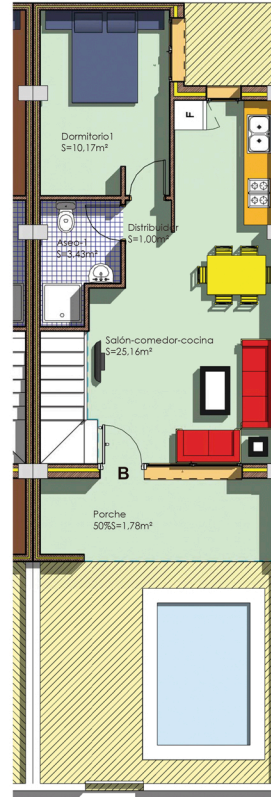

ATOMIUM PROPERTIES S.L.
PLANTA BAJA

ATOMIUM PROPERTIES S.L.
PLANTA PRIMERA

VIVIENDA TIPO

PARCELA n.º. 646	119,35 m ²
Planta Baja	45,15 "
Planta Primera	35,94 "
Superficie Construida	81,09 "
Terrazas y solarium	26,01 "

Las superficies que se presentan en este plano y en su leyenda son aproximadas. Las definitivas serán las que resulten de la obra. Este plano y las imágenes no son contractuales y meramente ilustrativas sujetas a eventuales modificaciones de carácter técnico.

ATOMIUM PROPERTIES S.L.
PLANTA DE CUBIERTA

ATOMIUM PROPERTIES S.L.
PLANTA BAJA

ATOMIUM PROPERTIES S.L.
PLANTA PRIMERA

VIVIENDA TIPO

PARCELA n.º. 645	82,43 m ²
Planta Baja	45,15 "
Planta Primera	35,94 "
Superficie Construida	81,09 "
Terrazas y solarium	26,01 "