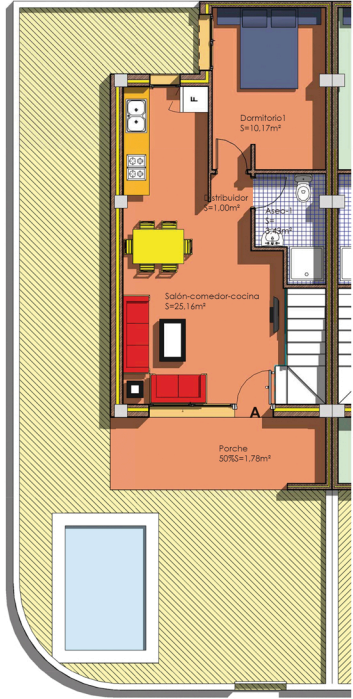

ATOMIUM PROPERTIES S.L.
PLANTA BAJA

ATOMIUM PROPERTIES S.L.
PLANTA PRIMERA

VIVIENDA TIPO

PARCELA n.º. 646	119,35 m ²
Planta Baja	45,15 "
Planta Primera	35,94 "
Superficie Construida	81,09 "
Terrazas y solarium	26,01 "

Las superficies que se presentan en este plano y en su leyenda son aproximadas. Las definitivas serán las que resulten de la obra. Este plano y las imágenes no son contractuales y meramente ilustrativas sujetas a eventuales modificaciones de carácter técnico.

ATOMIUM PROPERTIES S.L.
PLANTA DE CUBIERTA

ATOMIUM PROPERTIES S.L.
PLANTA BAJA

ATOMIUM PROPERTIES S.L.
PLANTA PRIMERA

VIVIENDA TIPO

PARCELA n.º. 645	82,43 m ²
Planta Baja	45,15 "
Planta Primera	35,94 "
Superficie Construida	81,09 "
Terrazas y solarium	26,01 "