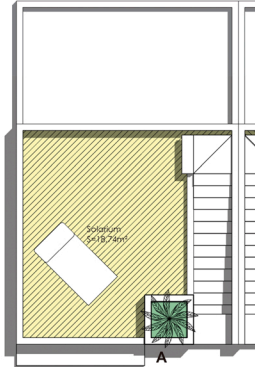

ATOMIUM PROPERTIES S.L.
PLANTA BAJA

ATOMIUM PROPERTIES S.L.
PLANTA PRIMERA

VIVIENDA TIPO

PARCELA n.º. 646	119,35 m ²
Planta Baja	45,15 "
Planta Primera	35,94 "
Superficie Construida	81,09 "
Terrazas y solarium	26,01 "

Las superficies que se presentan en este plano y en su leyenda son aproximadas. Las definitivas serán las que resulten de la obra. Este plano y las imágenes no son contractuales y meramente ilustrativas sujetas a eventuales modificaciones de carácter técnico.

ATOMIUM PROPERTIES S.L.
PLANTA DE CUBIERTA

ATOMIUM PROPERTIES S.L.
PLANTA BAJA

ATOMIUM PROPERTIES S.L.
PLANTA PRIMERA

VIVIENDA TIPO

PARCELA n.º. 645	82,43 m ²
Planta Baja	45,15 "
Planta Primera	35,94 "
Superficie Construida	81,09 "
Terrazas y solarium	26,01 "