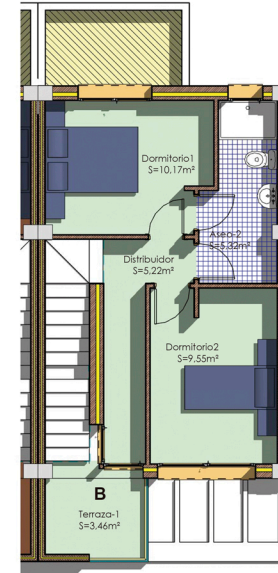

ATOMIUM PROPERTIES S.L.
PLANTA BAJA

ATOMIUM PROPERTIES S.L.
PLANTA PRIMERA

VIVIENDA TIPO

PARCELA n.º. 646	119,35 m ²
Planta Baja	45,15 "
Planta Primera	35,94 "
Superficie Construida	81,09 "
Terrazas y solarium	26,01 "

Las superficies que se presentan en este plano y en su leyenda son aproximadas. Las definitivas serán las que resulten de la obra. Este plano y las imágenes no son contractuales y meramente ilustrativas sujetas a eventuales modificaciones de carácter técnico.

ATOMIUM PROPERTIES S.L.
PLANTA DE CUBIERTA

ATOMIUM PROPERTIES S.L.
PLANTA BAJA

ATOMIUM PROPERTIES S.L.
PLANTA PRIMERA

VIVIENDA TIPO

PARCELA n.º. 645	82,43 m ²
Planta Baja	45,15 "
Planta Primera	35,94 "
Superficie Construida	81,09 "
Terrazas y solarium	26,01 "